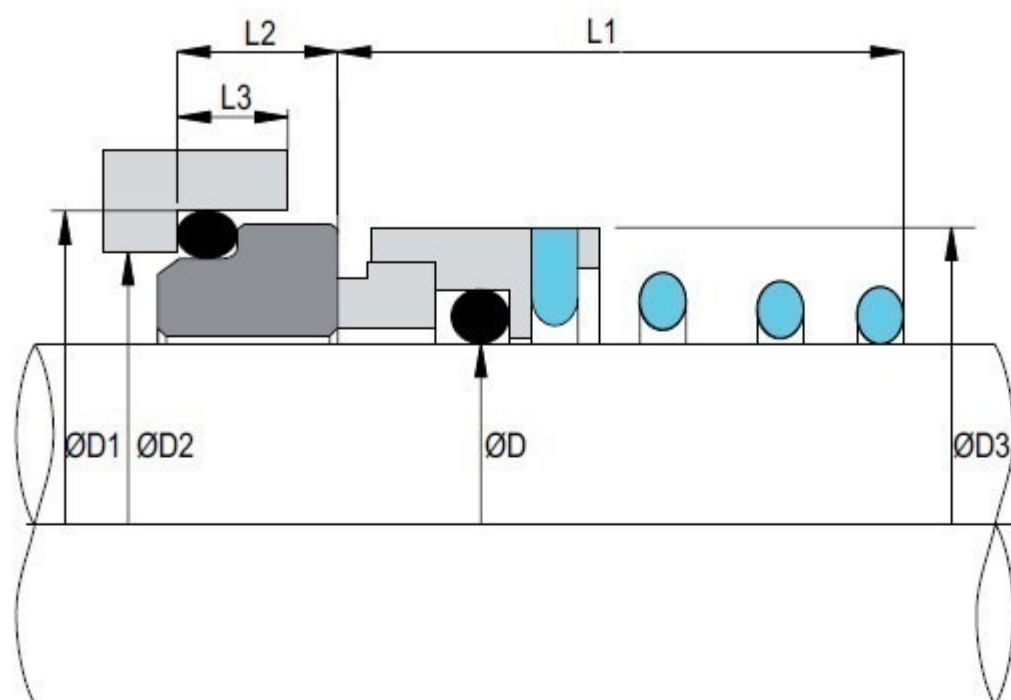

BU1000

PISTA FIJA CORTA

(son las mismas medidas del BU1000 largo pero cambia la pista fija solamente en su altura)

Dim.
nom. **L2**

015	6,6
016	6,6
018	7,5
019	7,5
020	7,5
022	7,5
024	7,5
025	7,5
026	7,5
028	7,5
030	7,5
032	7,5
033	7,5
035	7,5
038	9
040	9
043	9
045	9
048	9
050	9,5
053	11
055	11
058	11
060	11
063	11
065	11
068	11,3
070	11,3
075	11,3

En mm